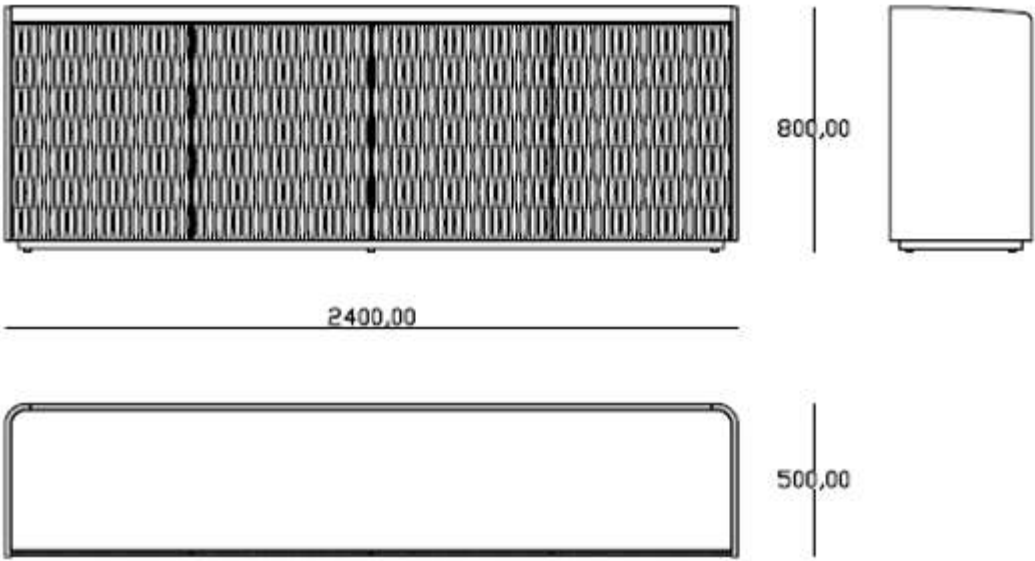

**BRETON**

BUFFET  
**HAYA**

BUFFET  
**HAYA**

**BRETON**

Buffet

BUFFET  
**HAYA**

**BRETON**

## Diferenciais:

- Tampo em vidro ou espelho
- Prateleira interna em vidro incolor 06mm
- Portas em MDF efeito dunas revestido em recouro

BUFFET  
**HAYA**

**BRETON**

 Estrutura em MDF efeito dunas revestido em couro reconstituído. Tampo em cristal ou espelho. Medidas especiais disponíveis.